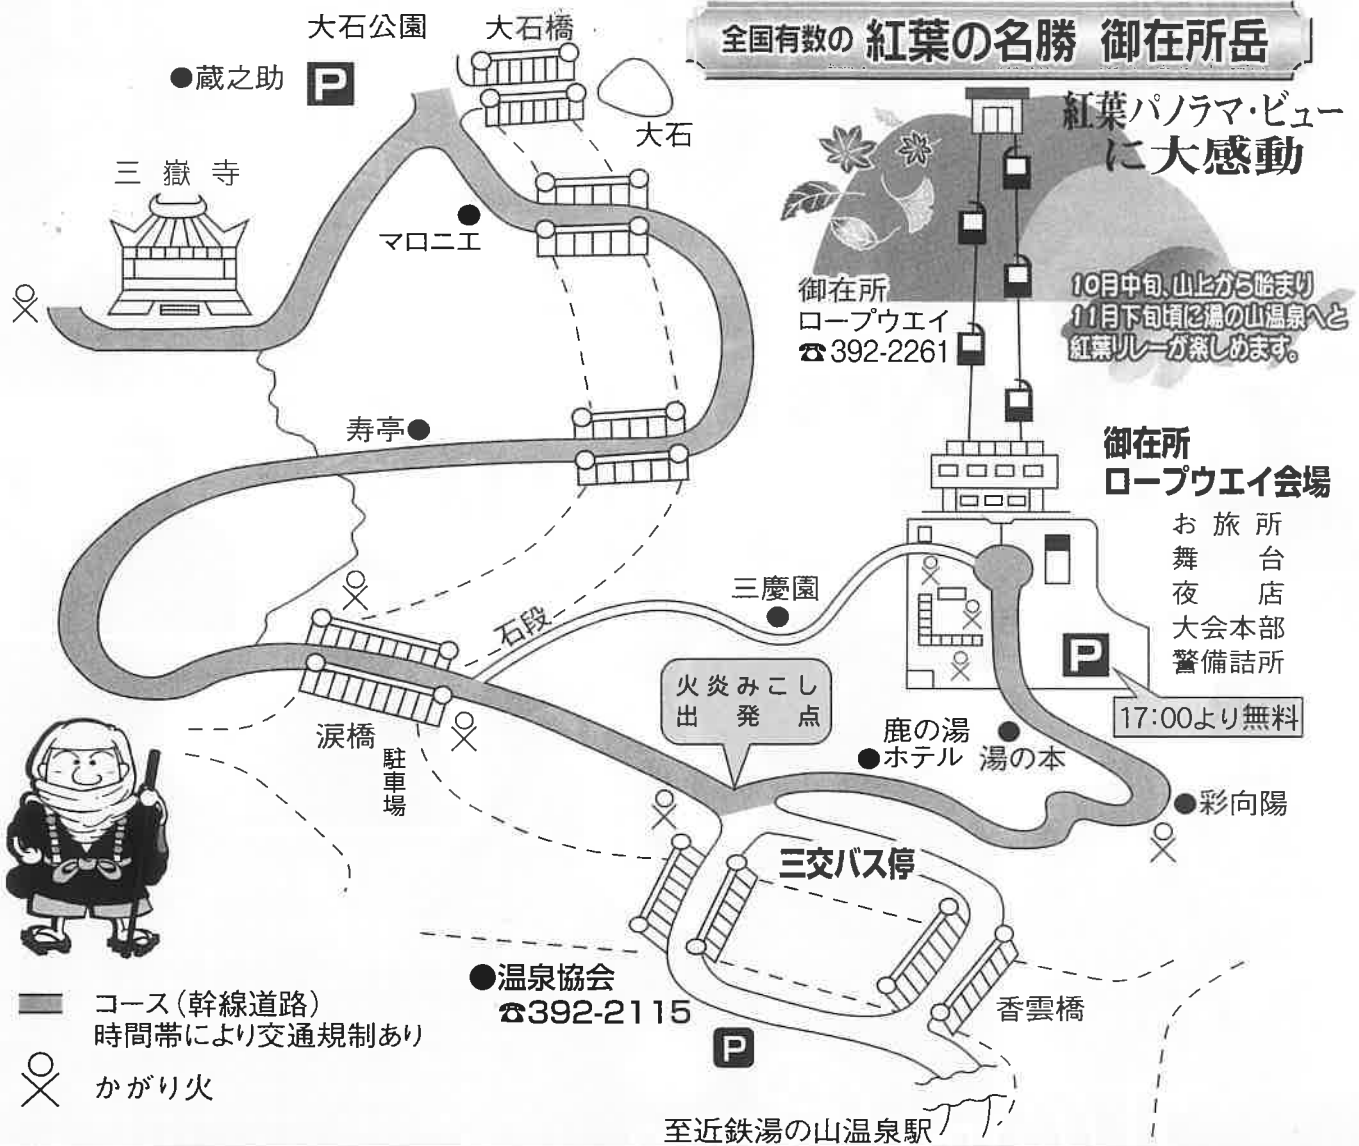

# 僧兵まつりコース図(湯の山温泉街)

## 僧兵まつり無料シャトルバスのご案内

**往路** 17:30~19:00頃 毎時2本~3本

**復路** 19:45~22:00頃 毎時2本~3本

※運行本数は目安です。お客様の状況により随時運行いたします。

※「アクアイグニス 17:19発 ⇒ 近鉄湯の山温泉 17:23発 ⇒ 御在所ロープウェイ前 17:32着」の定期バスは有料です。

**例年、交通渋滞が発生しております。お越しの際は必ず公共交通機関をご利用下さい。**